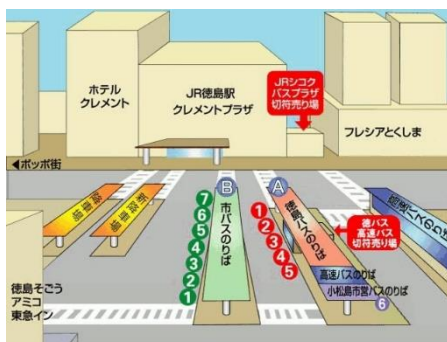

第11回カンピロバクター研究会総会開催のご案内

開催日時 2018年12月1日(土) 13:25~18:00
12月2日(日) 9:00~12:50

開催場所 徳島大学 蔵本キャンパス 藤井節郎記念ホール
〒770-8503 徳島市蔵本町3丁目18-15

交通アクセス

乗車時間：約6分

◆ 徳島阿波おどり空港→JR徳島駅

空港リムジンバス	
空港 発	JR徳島駅 着
8:35	9:03
10:15	10:43
11:05	11:33
11:10	11:38
13:15	13:43
14:55	15:23

◆ JR徳島駅→JR蔵本駅

JR徳島線 時刻表		
時	12/1(土)	12/2(日)
7	21(阿波池田)	21(阿波池田)
8	12(穴吹) 41(阿波川島)	12(穴吹)
9	02(特急 阿波池田) 50(阿波池田)	02(特急 阿波池田) 50(阿波池田)
10	55(穴吹)	55(穴吹)
11	45(阿波池田)	45(阿波池田)
12	01(特急 阿波池田) 39(穴吹)	01(特急 阿波池田) 39(穴吹)
13	17(阿波池田) 50(穴吹)	17(阿波池田) 50(穴吹)
14	46(阿波池田)	46(阿波池田)

徳島駅から蔵本駅までの運賃：210円
※特急列車乗車の際は、乗車券210円+特急券320円
JR蔵本駅から会場まで徒歩約8分

◆ 徳島駅前→「蔵本中央病院・大学病院前」「医学部前」(バス)

徳島駅前バス乗り場

徳島駅前より、「蔵本中央病院・大学病院前」あるいは「医学部前」まで乗車(乗車時間約10分、バス停から会場まで徒歩約7分)

※中央循環線(右回り)は、「医学部前」には停車しません。

運賃：210円

時	徳島市営バス ①番のりば					徳島バス ④番のりば	
	上点喰	中央循環(右回り)	地藏院線	名東線	天の原西(延命)	鴨島方面	石井循環線(右回り)
7	20 35 45	25 55	40		15	15	
8	15 40	30	50	00	45	25	
9	15 45	00 30	35	20		30	00
10	15 45	00 30 55					00
11	15 45	25 55	00			30	00
12	15 45	25 55	50	00	20		00
13	15 45	25 55		05		00	
14	15 45	25 55		20		30	00