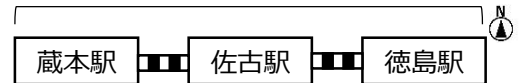

第11回カンピロバクター研究会総会開催のご案内

開催日時 2018年12月1日(土) 13:25~18:00
12月2日(日) 9:00~12:50

開催場所 徳島大学 蔵本キャンパス 藤井節郎記念ホール
〒770-8503 徳島市蔵本町3丁目18-15

交通アクセス

乗車時間：約6分

◆ 徳島阿波おどり空港→JR徳島駅

空港リムジンバス	
空港 発	JR徳島駅 着
8:35	9:03
10:15	10:43
11:05	11:33
11:10	11:38
13:15	13:43
14:55	15:23