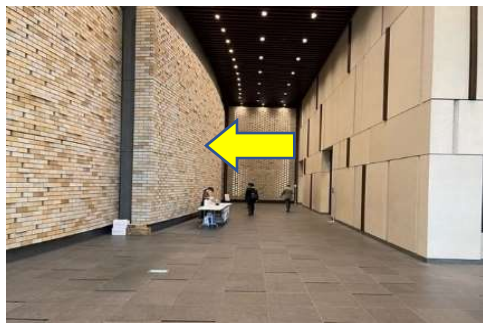

# 会場案内

1 神保町駅 A9 出口を出て左に曲がります。

2 道なりに進みます。

3 会場は交差点向かい側の建物です。

4 会場入り口です。

5 館内 突き当りを左に曲がります。

6 館内案内図を右に曲がります。

## 会場外案内

7 エレベータフロアです。

8 エレベータ 3 階までお越してください。